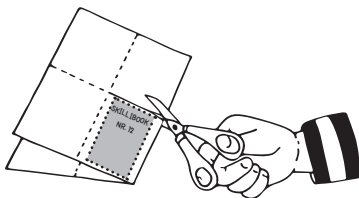

PDF 4378

SO WIRD'S
GEMACHT!

FÜR CLEVERE
KIDS

FALTANLEITUNG: SKILLIBOOKS

1

Das Blatt 1x zusammenfalten und wieder auffalten. Das Blatt der Länge nach falten.

2

Beide Seiten zur Mittellinie knicken und die Seiten wieder auffalten.

3

Alle Knickkanten noch einmal kräftig mit dem Bleistift nachziehen.

4

Das Blatt öffnen und glattstreichen. So sieht das aufgefaltete Blatt aus.

5

Das Blatt mittig falten und von der Mitte nur bis zur Knicklinie einschneiden.

6

Der Einschnitt verläuft genau in der Mitte.

7

Das Blatt 1x der Länge nach falten. Beide Seiten zur Mitte schieben, bis sich die Innenkanten berühren.

8

Beim Zusammenklappen des Buches ist das Titelbild oben sichtbar. Fertig!